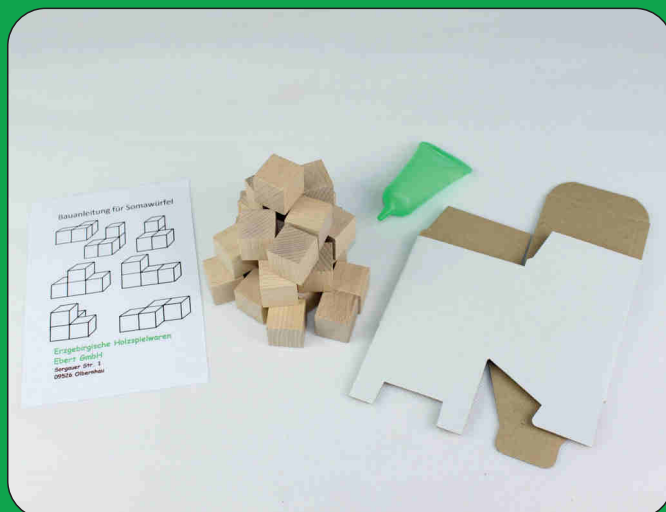

Bastelset Würfel
27 Würfel 20mm, Holzleim,
Bauanleitung und Karton
Art.-Nr. 61050 2