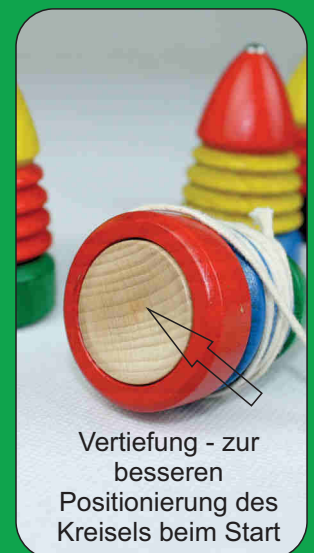

Vertiefung - zur
besseren
Positionierung des
Kreisels beim Start