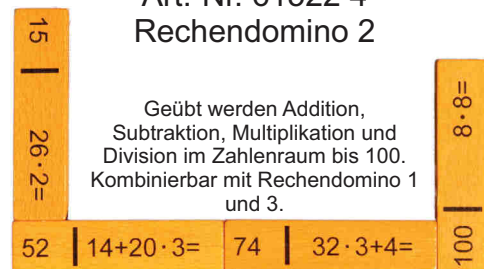

Art.-Nr. 61522 4 Rechendomino 2

Geübt werden Addition, Subtraktion, Multiplikation und Division im Zahlenraum bis 100. Kombinierbar mit Rechendomino 1 und 3.

3 +