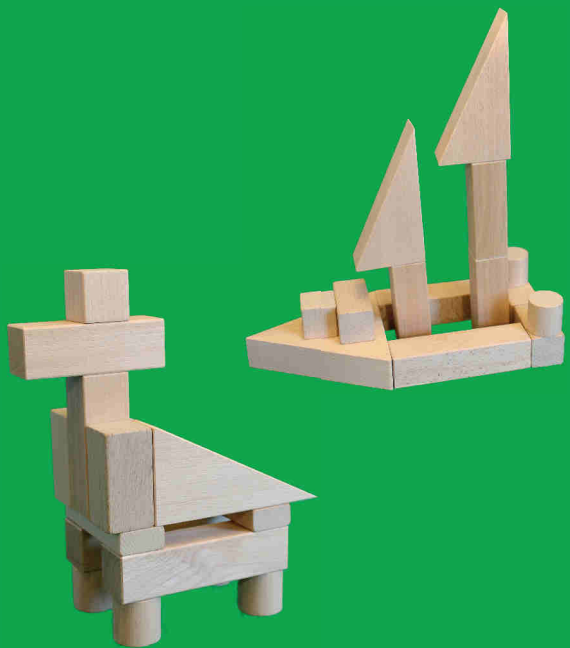

3 +

Baukasten Vario, Piccolo

Art.-Nr. 31711 1 Baukasten Vario 25 Teile /
building box Vario 25 pcs
Maße / dimension 28,5 x 20 x 4,5 cm,
Gewicht / weight 1,38 kg
Holzkasten mit Holzschiebedeckel

3 +

Art.-Nr. 32111 8 Baukasten Piccolo 46 Teile /
building box Piccolo 46 pcs
Maße / dimension 23 x 16 x 3 cm
Gewicht / weight 0,62 kg
Holzkasten mit Plexiglasschiebedeckel