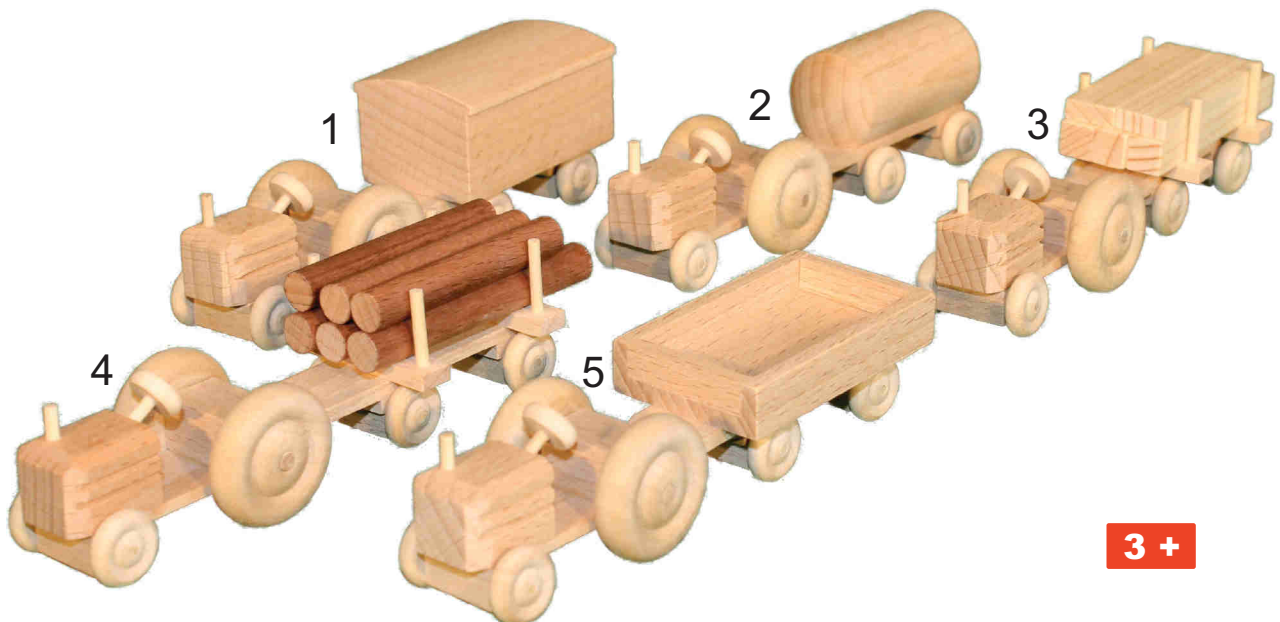

3 +

1. Mini - Traktor natur, Länge ca 10cm / Mini - tractor nature, length ca 10cm
   1- Möbeltransporter natur / container nature, Art.-Nr.: 23565 1
   2- Tanker natur / cistern nature, Art.-Nr.: 23561 3
   3- Schnittholz natur / tractor for wood, Art.-Nr.: 23564 4
   4- Langholz natur / tractor for logs nature, Art.-Nr.: 23562 0
   5- Pritsche natur / lorry nature, Art.-Nr.: 23563 7

Gewicht / weight je ca. 0,04 kg