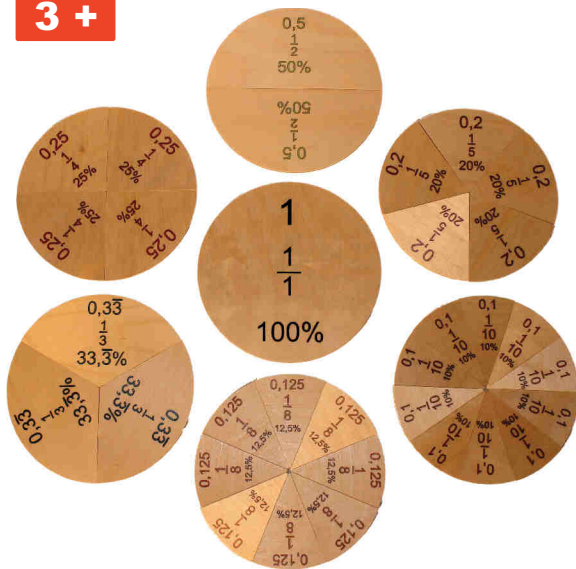

1 +

Art.-Nr. 33123 0 Würfelmosaik 100 Teile / mosaic cubes 100 pcs
Maße / dimension 31,5 x 31,5 x 4 cm,
Gewicht / weight 2,28 kg
, Holzkasten ohne Deckel, eingeschrumpft

1 +

Art.-Nr. 33122 3 Würfelmosaik 49 Teile /
mosaic cubes 49 pcs
Maße / dimension 23 x 23 x 4 cm
Gewicht / weight 1,16 kg
Holzkasten ohne Deckel, eingeschrumpft

Die Würfel ragen ca. 5 mm aus dem Kasten heraus und lassen sich dadurch gut greifen. Jeder Kasten beinhaltet 6 Vorlagen.

Bruch- Prozentrechner, Lernuhr

3 +

Kreissegmente mit dem
gemeinen Bruch, dem
Dezimalbruch und dem
Prozentsatz bedruckt -
zum „Begreifen“ dieses
Zusammenhanges.