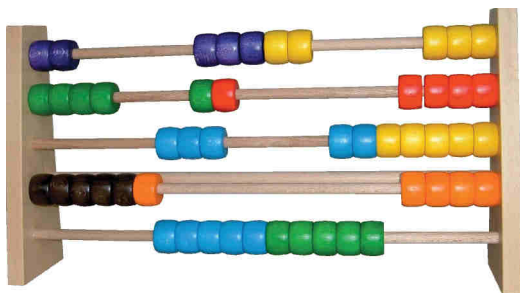

Art.-Nr. 61511 8 Zählrahmen 50 / wooden calculator 50
Maße / dimension 44 x 23 x 8 cm
Gewicht / weight 1,06 kg

1 +