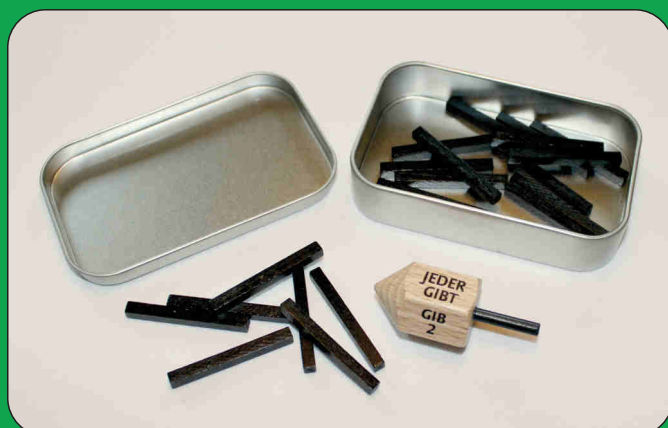

3 +

Kreisel

Art.-Nr. 60419 8
Halbkugelkreisel in blau,
grün, gelb und rot
Maße: D = 4,8 cm
Höhe = 5,5 cm
VE = 1 Stück

Art.-Nr. 60422 8
Nimm - Gib Kreisel
Maße: D = 2,5 cm
Höhe = 5,3 cm

3 +

Art.-Nr. 60423 5
Nimm - Gib Spiel
Kreisel mit 24 Stäbchen
in Metallbox
Maße Box: 9,5 x 6 x 2 cm