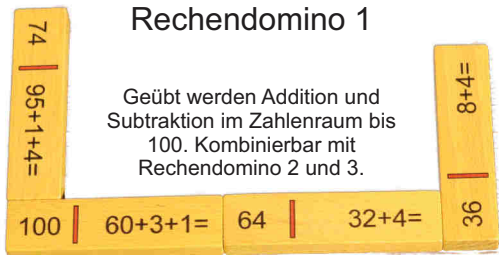

Art.-Nr. 61521 7 Rechendomino 1

Geübt werden Addition und Subtraktion im Zahlenraum bis 100. Kombinierbar mit Rechendomino 2 und 3.

3 +