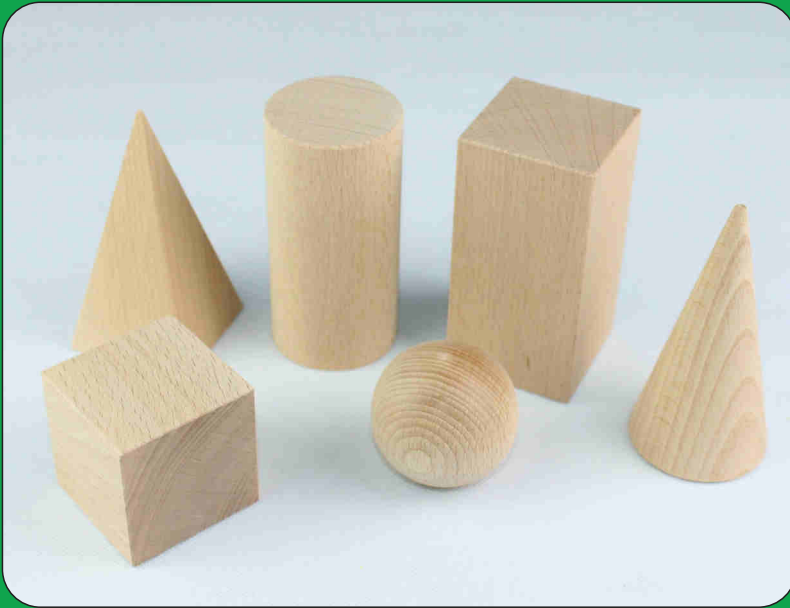

Raumkörper, Spielwürfel

Art.-Nr. 61542 2 Raumkörpersatz,
geometrical pieces 6 Teile / pcs
Maße / dimension
5 cm Rastermaß
(Würfel = 5 x 5 x 5 cm)
Gewicht / weight 0,58 kg
Kein Spielzeug!