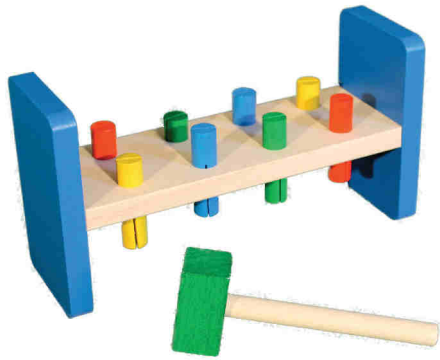

Klopfbank, Klopfwelle, Zählleiste Zählrahmen

Art.-Nr. 60511 9 Klopfbank / hammering bench
Maße / dimension 27 x 9 x 4 cm
Gewicht / weight 0,66 kg

1 +