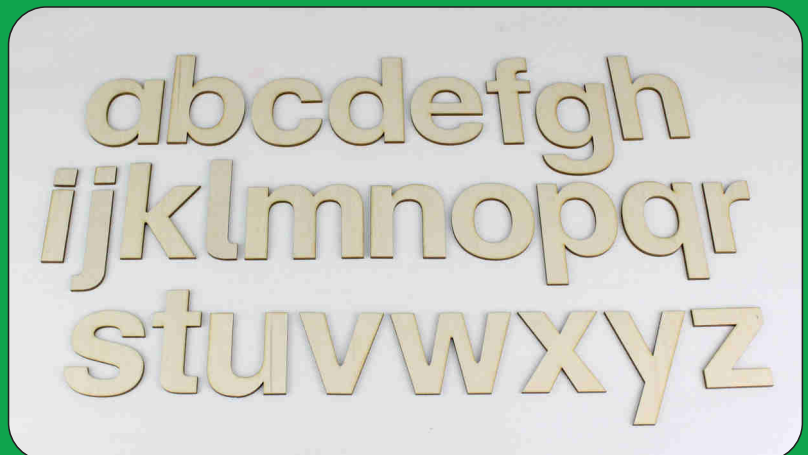

*auch ideal als Schablone
zu verwenden*

Großbuchstaben
gefertigt aus
3mm Birkensperrholz
Höhe 70mm
Art.-Nr. 61544 6

Kleinbuchstaben
gefertigt aus
3mm Birkensperrholz
Höhe 70mm
Art.-Nr. 61545 3