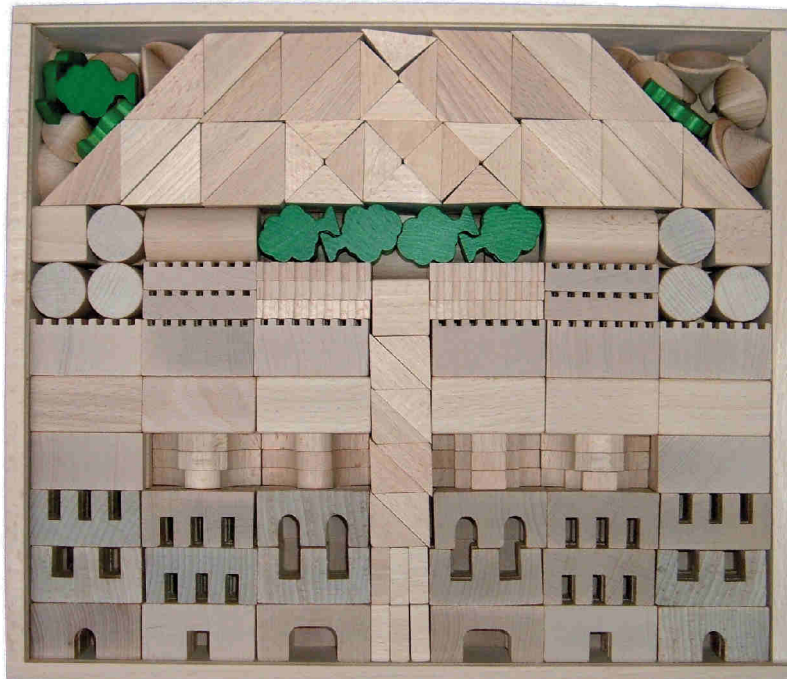

Art.-Nr. 31615 2 Architekturbaukasten 345 Teile /
box architectural 345 pcs
Maße / dimension 40 x 34,5 x 7,5 cm
Gewicht / weight 5,23 kg
Holzkasten mit Holzschiebedeckel

3 +

Ideal für
Kindergärten

345 Teile