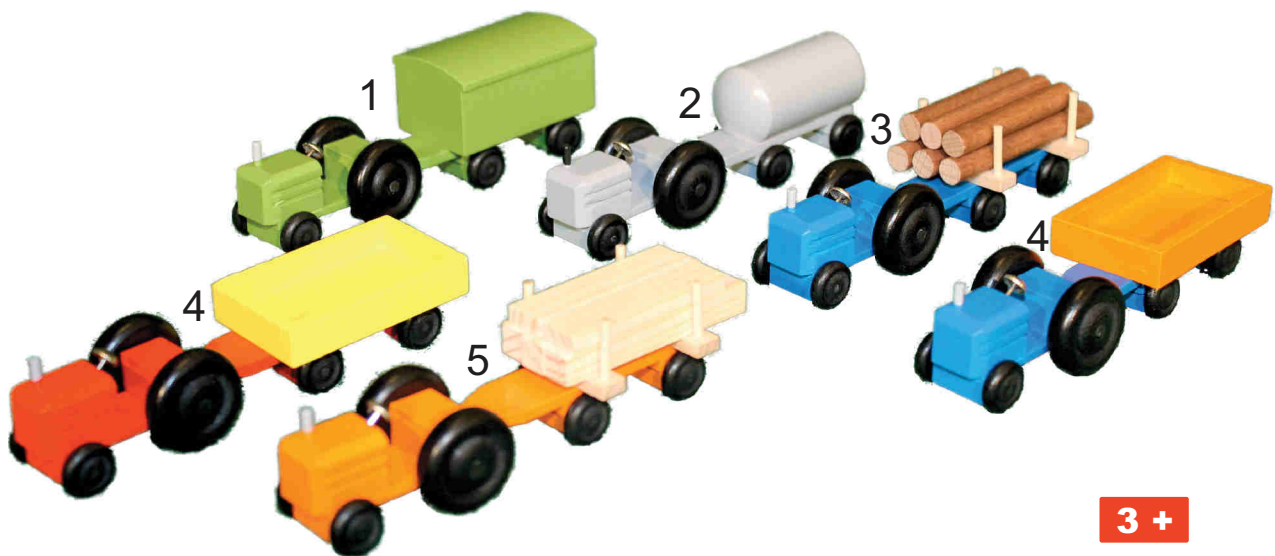

3 +

US Truck Langholz / US for logs
Länge / length ca 15 cm, Gewicht / weight ca. 0,08 kg
Art.-Nr.: 23642 9

3 +

Display mit 7 US Trucks
display with 7 US trucks
Gewicht / weight 2,3 kg
Art.-Nr.: 23920 8

Traktoren