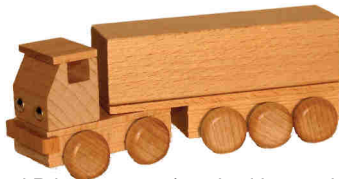

3 +

Sattel Pritsche natur / truck with container nature
Länge / length ca 15 cm, Gewicht / weight ca 0,08 kg
Art.-Nr.: 23524 8