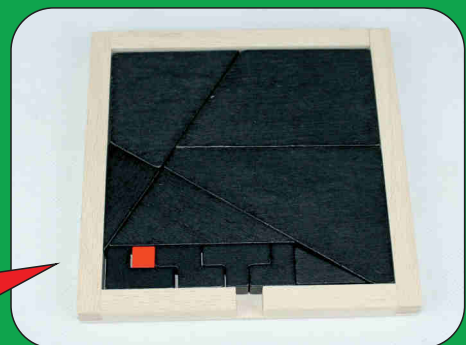

3 +

Art.-Nr. 70122 4 Der kleine rote Würfel
Maße Kästchen: ca 13 x 13 cm

Es gibt nur
eine Lösung !

3 +

Wie lege ich die Steine so -
dass alle und der kleine rote Würfel
in das Kästchen passen ???
Ein geometrisches Wunder !