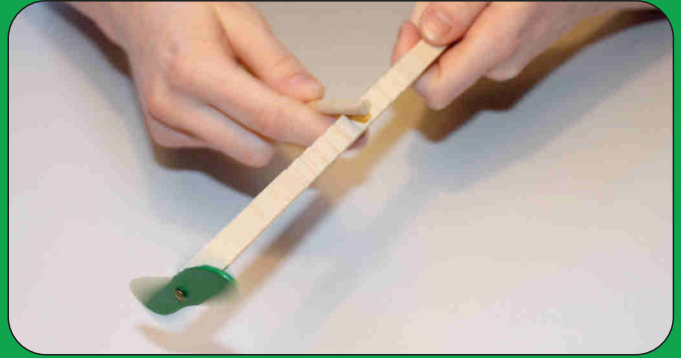

Knobelspiele

Art.-Nr. 50203 6 Die „Hui - Hui“ Maschine
in den Farben rot, blau, grün und gelb
Maße: Länge= 27 cm

3 +

Der Propeller dreht sich durch Reiben des Rundstabes
an den Kerben und ändert plötzlich seine Drehrichtung.
Wie ??? - Das steht in der Anleitung.