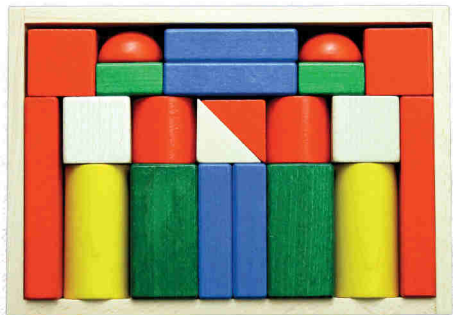

Bausteine 40mm

Baukasten 22 große Blöcke farbig
22 big blocks coloured
Maße / dimension ca 26,5 x 18,5 x 4,5 cm
Gewicht / weight 1,42 kg
Art.-Nr.: 20601 9
Holzkasten oben offen, eingeschweißt

1 +