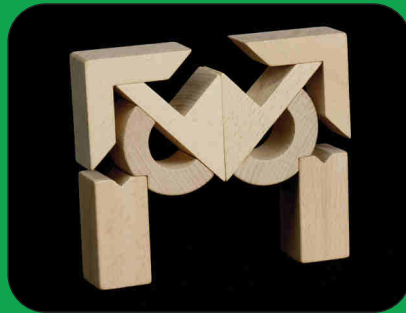

3 +

neu 2019

Tsumiki Baukästen

patentiertes Holzspielzeug,
designed by:
Toshiaki Yamada
(Osaka, Japan)

3 +

Art.- Nr. 31712 8 Baukasten Tsumiki 34 Teile
building box Tsumiki

Maße / dimension 25,5 x 19,5 x 4,3 cm, Holzkasten mit Schiebedeckel
Gewicht / weigth 1,18 kg