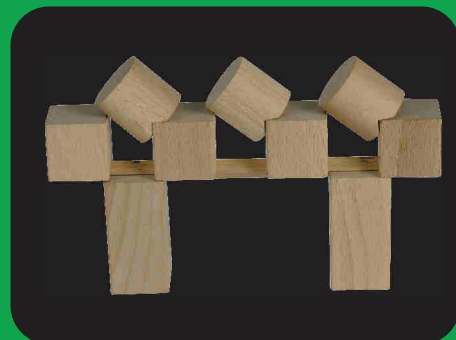

neu 2019

Tsumiki Baukästen

patentiertes Holzspielzeug,
designed by:
Toshiaki Yamada
(Osaka, Japan)

3 +

Art.- Nr. 31712 8 Baukasten Tsumiki 34 Teile
building box Tsumiki

Maße / dimension 25,5 x 19,5 x 4,3 cm, Holzkasten mit Schiebedeckel
Gewicht / weigth 1,18 kg

3 +

Art.-Nr. 31713 5 Erweiterungskasten Tsumiki 8 Teile
Maße / dimension 20,2 x 8,8 x 4,3 cm
Gewicht / weigth 0,4 kg