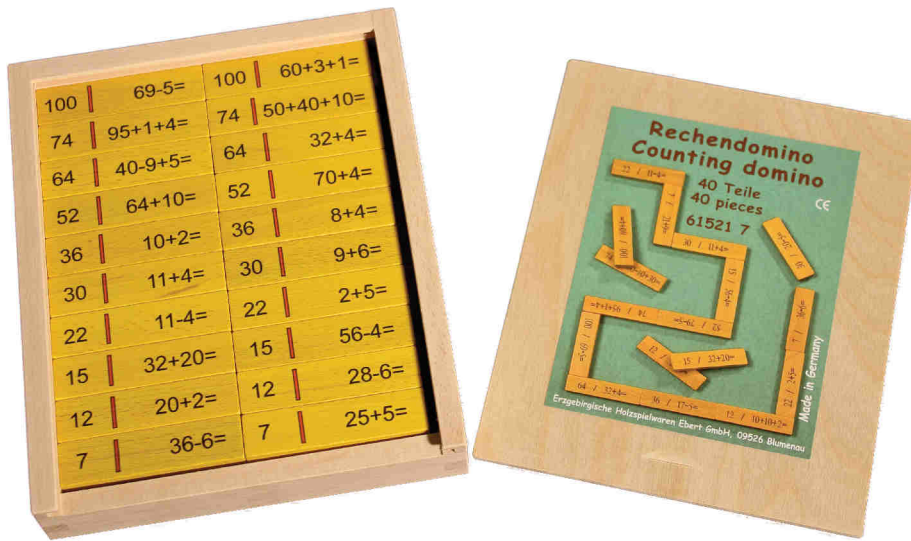

Rechendominos

Rechendominos dienen zum Verfestigen der Grundrechenarten und fördern das Lernen von Einheiten. Die Spiele bestehen aus 40 Spielsteinen und sind für zwei bis fünf Spieler geeignet. Es werden sechs Spielsteine an jeden Spieler ausgeteilt, die er für sich sichtbar, aber für die anderen Spieler verdeckt vor sich aufstellt. Die restlichen Steine werden verdeckt auf den Tisch gelegt. Von diesen Steinen wird ein Startstein aufgedeckt, an den der erste Spieler einen passenden Stein anlegen muss. Er kann das entsprechende Ergebnis oder die passende Aufgabe anlegen. Dann ist der nächste Spieler an der Reihe. Wenn ein Spieler keinen passenden Stein besitzt, muss er einen verdeckt liegenden Stein (sofern noch vorhanden) ziehen und der nächste Spieler ist an der Reihe. Sieger ist der Spieler, der zuerst keine Steine mehr hat.

Alle Rechendominos sind in einem Holzkasten mit Holzschiebedeckel verpackt. Maße / dimension 20 x 16,5 x 3 cm, Gewicht / weight 0,54 kg