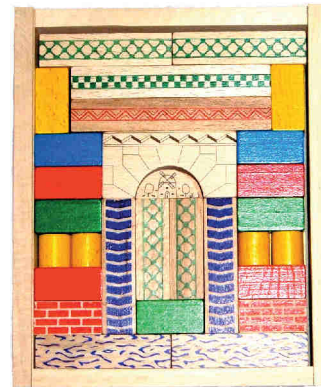

Baukasten Junior 6, 2 Lagen, 48 Teile
building box Junior 6, 2 layers, 48 pcs
Maße / dimension ca 19,5 x 16 x 5cm
Gewicht / weight 0,84 kg,
Art.-Nr.: 31221 5

3 +