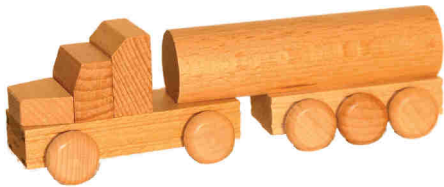

3 +

Feuerwehr farbig
fire brigade coloured
Länge / length ca 10 cm
Gewicht / weight ca 0,08 kg
Art.-Nr.: 23515 6

3 +

Display mit 11 LKW / display with 11 lorries
Gewicht / weight 2,8 kg
Art.-Nr.: 23910 9

US Trucks

3 +

US Truck Tankwagen natur / US truck cistern nature
Länge / length ca 15 cm, Gewicht / weight ca. 0,08 kg
Art.-Nr.: 23632 0

3 +

US Truck Tankwagen farbig / US truck cistern coloured
Länge / length ca 15 cm, Gewicht / weight ca. 0,08 kg
Art.-Nr.: 23631 3