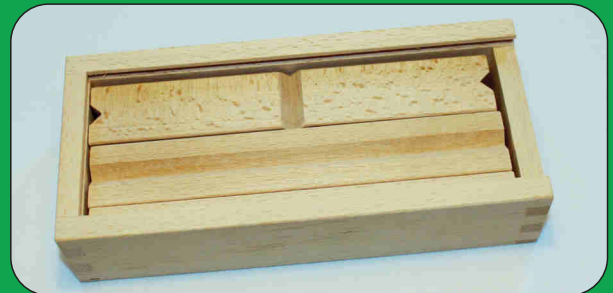

3 +

neu 2019

Tsumiki Baukästen

patentiertes Holzspielzeug,
designed by:
Toshiaki Yamada
(Osaka, Japan)

3 +

Art.- Nr. 31712 8 Baukasten Tsumiki 34 Teile
building box Tsumiki

Maße / dimension 25,5 x 19,5 x 4,3 cm, Holzkasten mit Schiebedeckel
Gewicht / weigth 1,18 kg