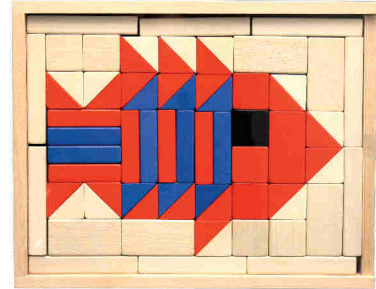

Baukasten Fisch / building box fish
70 Teile / 70 pcs, Gewicht / weight 1,46 kg
Maße / dimension ca 28,5 x 22,5 x 4,5cm
Art.-Nr.: 20532 6

1 +