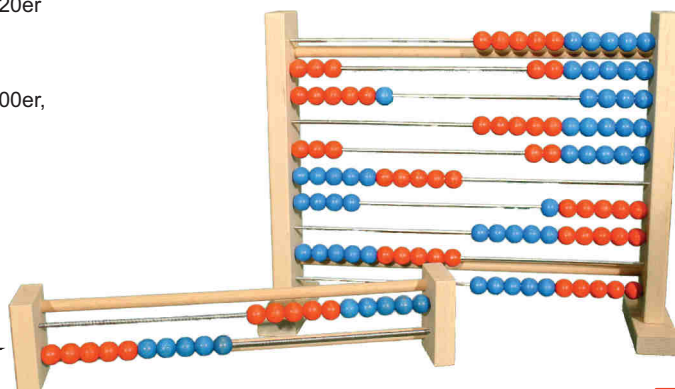

Art.-Nr. 61513 2 Schülerrechenrahmen 20er
Maße / dimension 29 x 6 cm
Gewicht / weight 0,12 kg

Art.Nr. 61514 9 Schülerrechenrahmen 100er,
FüÙe abnehmbar
Maße / dimension 29 x 23,5 cm
Gewicht / weigt 0,5 kg

3 +