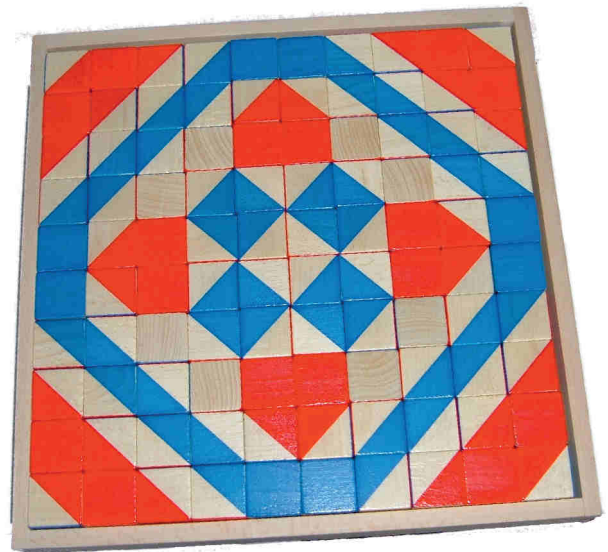

1 +

Art.-Nr. 33123 0 Würfelmosaik 100 Teile / mosaic cubes 100 pcs
Maße / dimension 31,5 x 31,5 x 4 cm,
Gewicht / weight 2,28 kg
, Holzkasten ohne Deckel, eingeschrumpft