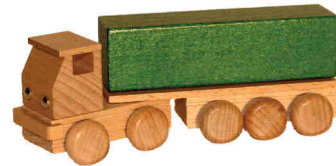

3 +

Sattel Pritsche farbig / truck with container coloured
Länge / length ca 15 cm, Gewicht / weight 0,08 kg
Art.-Nr.: 23514 9