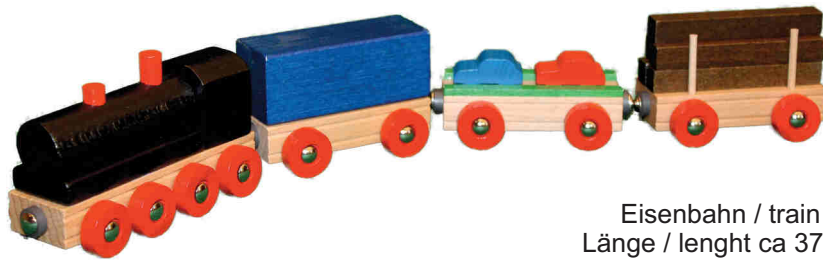

1 +

Bauwagen Krokodil mit 47 Bausteinen
wagon crocodile with 47 bricks
Maße / dimension ca 43,5 x 17,5 x 4,5cm
Gewicht / weight 1,6 kg
Art.-Nr.: 23532 3

1 +

Bauwagen Löwe mit 41 Bausteinen
wagon lion with 41 bricks
Maße / dimension ca 40 x 17,5 x 4,5cm
Gewicht / weight 1,16 kg
Art.-Nr.: 23533 0

1 +

Eisenbahnen

Eisenbahn / train
Länge / length ca 37cm
Gewicht / weight 0,36 kg
Art.-Nr.: 23541 5

3 +

Eisenbahn groß / train big
Länge / length ca 42cm
Gewicht / weight 0,68 kg
Art.-Nr.: 23542 2

3 +

Eisenbahn farbig 75cm
train coloured 75cm
Gewicht / weight 1,48 kg
Art.-Nr.: 23543 9