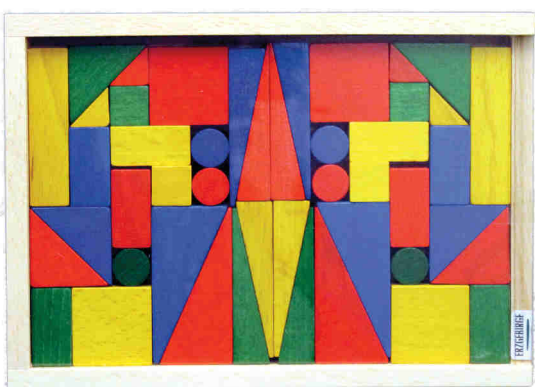

3 +

Baukasten Vario, Piccolo

Art.-Nr. 31711 1 Baukasten Vario 25 Teile /
building box Vario 25 pcs
Maße / dimension 28,5 x 20 x 4,5 cm,
Gewicht / weight 1,38 kg
Holzkasten mit Holzschiebedeckel

3 +

Art.-Nr. 32111 8 Baukasten Piccolo 46 Teile /
building box Piccolo 46 pcs
Maße / dimension 23 x 16 x 3 cm
Gewicht / weight 0,62 kg
Holzkasten mit Plexiglasschiebedeckel