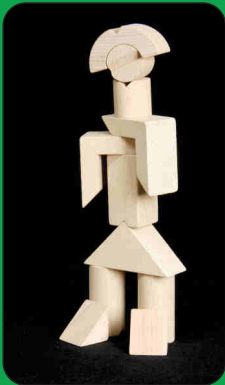

3 +

Art.-Nr. 31713 5 Erweiterungskasten Tsumiki 8 Teile
Maße / dimension 20,2 x 8,8 x 4,3 cm
Gewicht / weigth 0,4 kg