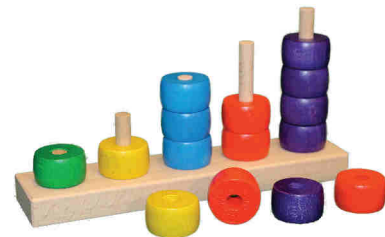

Art.-Nr. 61601 6 Zählleiste / counting ledge
Maße / dimension 22,5 x 12 x 5 cm
Gewicht / weight 0,36 kg

1 +

Doppelte Breite-
2 x 10 Kugeln
passen
nebeneinander