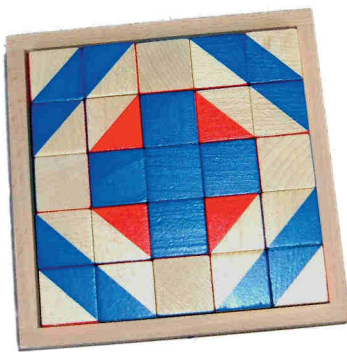

Doppelte Breite-
2 x 10 Kugeln
passen
nebeneinander

3 +

Faszination Dreieck, Würfelmosaik

3 +

Art.-Nr. 32121 7 Baukasten Faszination Dreieck 40 Teile /
building box fascination triangle 40 pcs
Maße / dimension 22 x 15 x 3,5 cm,
Gewicht / weight 0,64 kg
Holzkasten mit Holzschiebedeckel

Der Baukasten Faszination Dreieck besteht aus 40 naturbelassenen gleichartigen Dreiecken. Er ist sowohl als Legespiel als auch zum Bauen von dreidimensionalen Bauwerken geeignet.

1 +

Art.-Nr. 33121 6 Würfelmosaik 25 Teile /
mosaic cubes 25 pcs
Maße / dimension 17 x 17 x 4 cm
Gewicht / weight 0,64 kg
Holzkasten ohne Deckel, eingeschrumpft