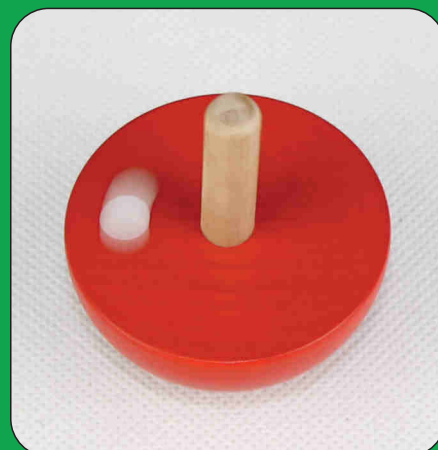

3 +

A

B

C

D

E

F

Art.-Nr. 60411 2 Kreisel farbig / top coloured, Höhe / height 6,5 cm, Gewicht / weight 0,01 kg
Handgemalte Gesichter / hand-painted faces, VE = 1 Stück
Holzdisplay zum Präsentieren aller 6 Kreisel bei uns erhältlich.

3 +

Kreisel

Art.-Nr. 60419 8
Halbkugelkreisel in blau,
grün, gelb und rot
Maße: D = 4,8 cm
Höhe = 5,5 cm
VE = 1 Stück

Art.-Nr. 60422 8
Nimm - Gib Kreisel
Maße: D = 2,5 cm
Höhe = 5,3 cm

3 +

Art.-Nr. 60423 5
Nimm - Gib Spiel
Kreisel mit 24 Stäbchen
in Metallbox
Maße Box: 9,5 x 6 x 2 cm