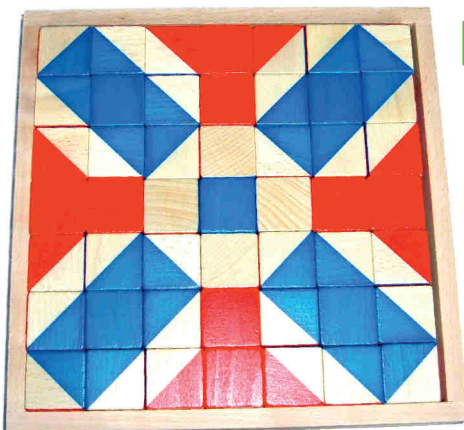

1 +

Art.-Nr. 33122 3 Würfelmosaik 49 Teile /
mosaic cubes 49 pcs
Maße / dimension 23 x 23 x 4 cm
Gewicht / weight 1,16 kg
Holzkasten ohne Deckel, eingeschrumpft

Die Würfel ragen ca. 5 mm aus dem Kasten heraus und lassen sich dadurch gut greifen. Jeder Kasten beinhaltet 6 Vorlagen.