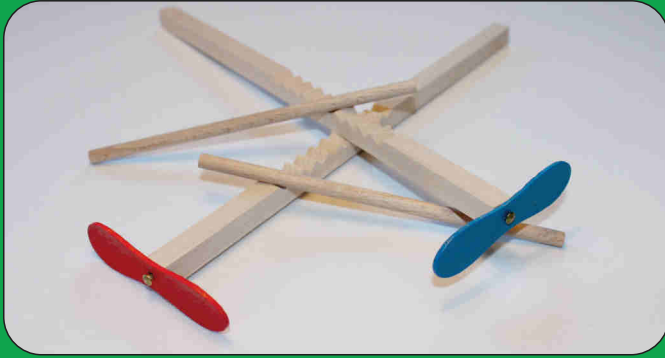

Knobelspiele

Art.-Nr. 50203 6 Die „Hui - Hui“ Maschine
in den Farben rot, blau, grün und gelb
Maße: Länge= 27 cm

3 +

Der Propeller dreht sich durch Reiben des Rundstabes
an den Kerben und ändert plötzlich seine Drehrichtung.
Wie ??? - Das steht in der Anleitung.