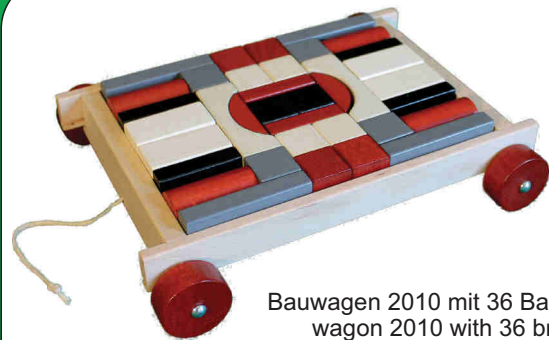

Bauwagen 2010 mit 36 Bausteinen
wagon 2010 with 36 bricks
Maße / dimension ca 30 x 25 x 6cm
Gewicht / weight 1,42 kg
Art.-Nr.: 23534 7

1 +