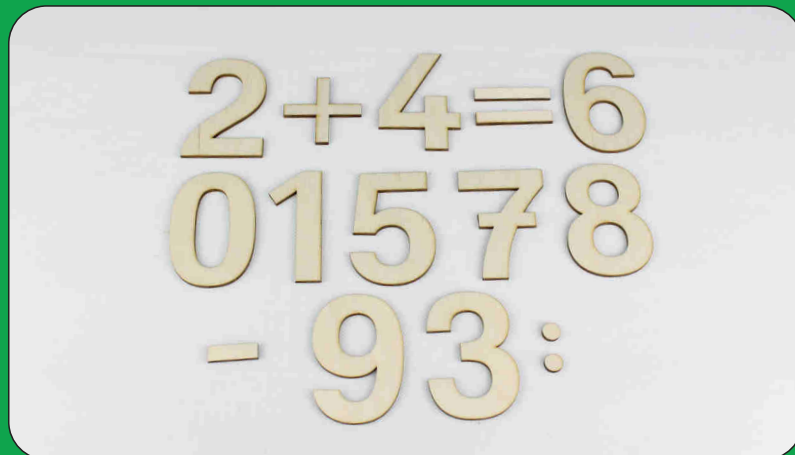

*auch ideal als Schablone
zu verwenden*

Großbuchstaben
gefertigt aus
3mm Birkensperrholz
Höhe 70mm
Art.-Nr. 61544 6

Kleinbuchstaben
gefertigt aus
3mm Birkensperrholz
Höhe 70mm
Art.-Nr. 61545 3