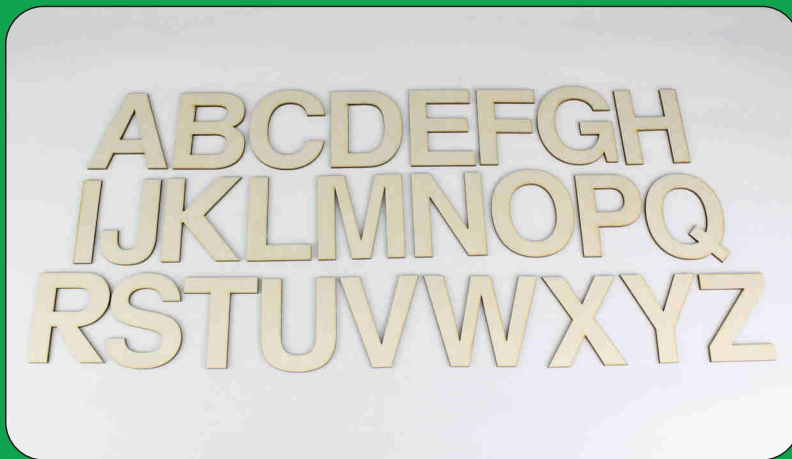

Ziffern- und Buchstabensätze