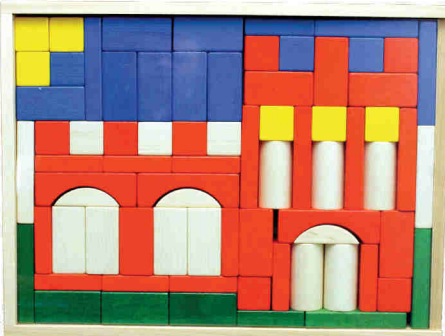

Baukasten Burg rot / building box castle red
74 Teile / 74 pcs, Gewicht / weight 2,38 kg
Maße / dimension ca 37,5 x 28,5 x 4,5cm
Art.-Nr.: 20543 2

1 +