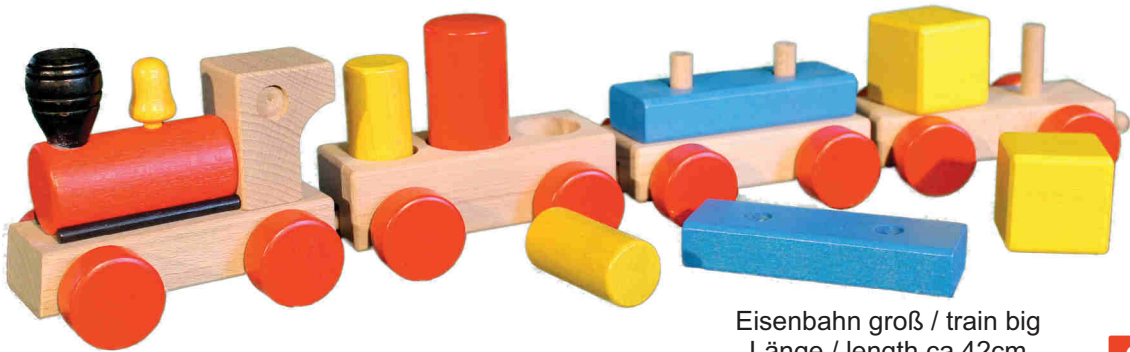

1 +

Eisenbahnen

Eisenbahn / train
Länge / length ca 37cm
Gewicht / weight 0,36 kg
Art.-Nr.: 23541 5

3 +

Eisenbahn groß / train big
Länge / length ca 42cm
Gewicht / weight 0,68 kg
Art.-Nr.: 23542 2

3 +

Eisenbahn farbig 75cm
train coloured 75cm
Gewicht / weight 1,48 kg
Art.-Nr.: 23543 9