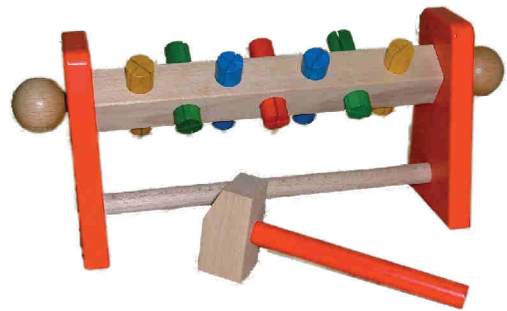

Art.-Nr. 60512 6 Klopfwelle / hammering wave
Maße / dimension 32 x 9 x 14 cm
Gewicht / weight 0,56 kg

1 +