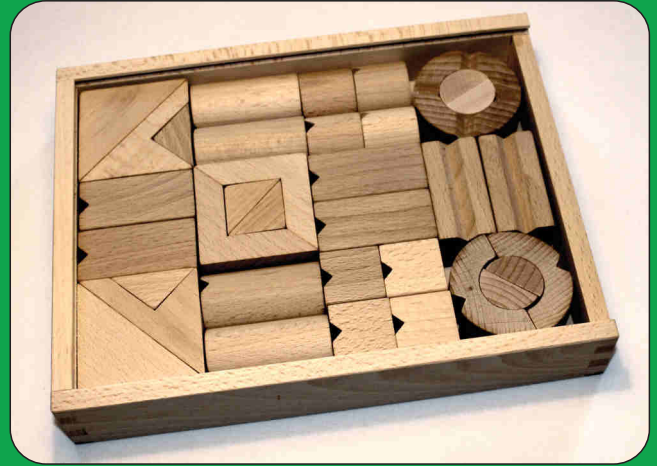

3 +

neu 2019

Tsumiki Baukästen

patentiertes Holzspielzeug,
designed by:
Toshiaki Yamada
(Osaka, Japan)

3 +

Art.- Nr. 31712 8 Baukasten Tsumiki 34 Teile
building box Tsumiki

Maße / dimension 25,5 x 19,5 x 4,3 cm, Holzkasten mit Schiebedeckel
Gewicht / weigth 1,18 kg