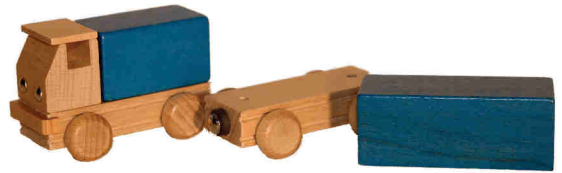

3 +

Lastzug farbig / lorry coloured
Länge / length ca 15 cm, Gewicht / weight ca 0,08 kg
Art.-Nr.: 23511 8