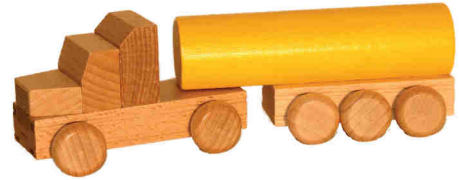

3 +

Feuerwehr farbig
fire brigade coloured
Länge / length ca 10 cm
Gewicht / weight ca 0,08 kg
Art.-Nr.: 23515 6

3 +

Display mit 11 LKW / display with 11 lorries
Gewicht / weight 2,8 kg
Art.-Nr.: 23910 9

US Trucks

3 +

US Truck Tankwagen natur / US truck cistern nature
Länge / length ca 15 cm, Gewicht / weight ca. 0,08 kg
Art.-Nr.: 23632 0

3 +

US Truck Tankwagen farbig / US truck cistern coloured
Länge / length ca 15 cm, Gewicht / weight ca. 0,08 kg
Art.-Nr.: 23631 3