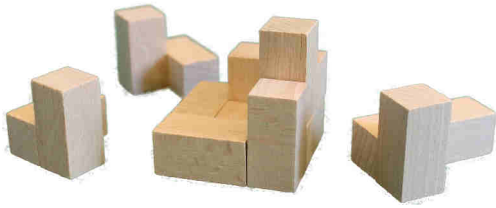

3 +

Art.-Nr. 50105 3 Puzzle cube natur, Maße / dimension 5 x 5 x 5 cm
verpackt in Schachtel wie Bild rechts
Gewicht / weight 0,12 kg